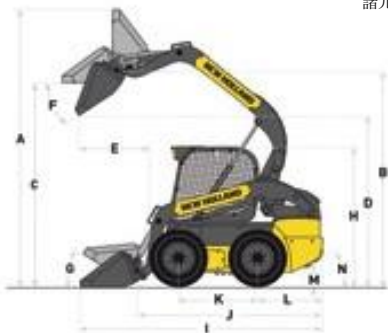

諸元に関しては変更する場合がございます