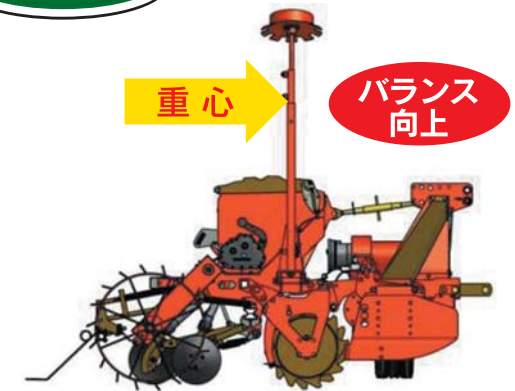

パワーハロー搭載シーダー SMI

POINT 駆動部/種子操出部

■ギアボックス

メンテナンスフリーのオイル注入式ギアボックスを標準装備。1ヘクタール当たり播種量を2kgから840kgの範囲で無段階に調整可能。

■フィードロール

大麦、小麦、えんどう豆、そば、米などの比較的大きな種子用と、牧草、菜種などの小さな種子用のフィードロールが一体化しており、用途に合わせて簡単に選択可能です。

■二重蒔きを軽減

本体左側のフィードローラーの駆動を止める事により、圃場端部の二重蒔きを減らす事ができます。これにより大切な種子のロスや密蒔きによる生育障害を防げます。

■新時代農業に向けて新たな提案 ~複合作業のすすめ~

近年の異常気象の影響を受け、集中的に大量の雨が降る事が多くなり、短期間で大面積を効率良く作業する事が求められるようになりました。プレビギリエリのパワーハロー搭載シーダーSMIは、碎土/鎮圧/播種の3工程を一度に行う理想的な機械です。SMIを使う事で作業時間の短縮はもちろんの事、圃場へトラクターが入る回数が減るので、踏圧による硬盤層ができにくくなり、透水性が保たれ、作物にとってより良い土中環境を作ります。また作業工程の短縮が結果的に燃料代の節約にもつながり、コスト削減にもつながります。

POINT 播種部

■播種コルターは2種類から選択

播種部はシュータイプとダブルディスクタイプの2種類から、圃場条件に合わせてお選び頂けます。また、播種コルター部はピンを外して、先端部のみ交換が可能。管理コストを大幅に削減することができます。

POINT パワーハロー部

■信頼のMek120シリーズ

パワーハロー部はMek120シリーズを採用。プレビ社独自の小径ローラーは、低馬力で碎土性が良いのが大きな特徴。播種床作りに最適です。ローラーは、土壌条件に合わせてケージ/パッカーの2種類から選択できます。

POINT 使い易さ/安全作業

■抜群の重量バランス ~安全作業へ~

新たなドッキング方式を採用し、従来機と比べて重心が前方に大きく移動。トラクターとのマッチングバランスが大幅に改善され、道路走行時の安全性も向上しました。

■安定した播種深度の実現

リヤローラー上に種子ホッパーが来る設計のため、パワーハローの作業深度に関係なく、安定した播種深度を保てます。

■種子投入ステップ

重い種子袋を容易に投入できるように、滑り止め加工された幅広ステップが標準装備されています。