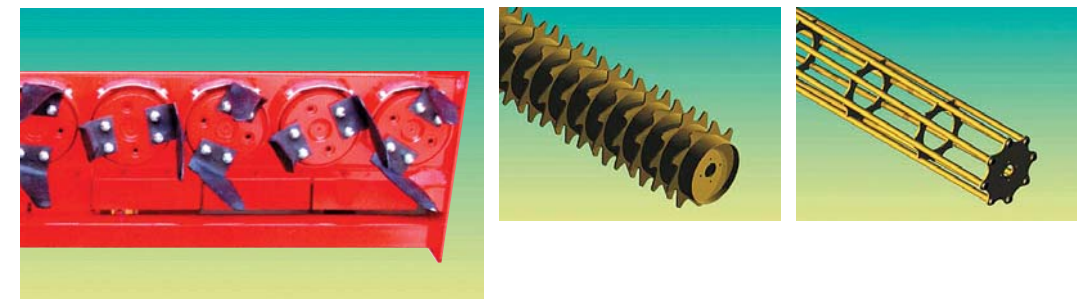

パワーハロー搭載シーダー SMI

POINT 駆動部/種子操出部

■ギアボックス

メンテナンスフリーのオイル注入式ギアボックスを標準装備。1ヘクタール当たり播種量を2kgから840kgの範囲で無段階に調整可能。

■フィードロール

大麦、小麦、えんどう豆、そば、米などの比較的大きな種子用と、牧草、菜種などの小さな種子用のフィードロールが一体化しており、用途に合わせて簡単に選択可能です。

■二重蒔きを軽減

本体左側のフィードローラーの駆動を止める事により、圃場端部の二重蒔きを減らす事ができます。これにより大切な種子のロスや密蒔きによる生育障害を防げます。

■新時代農業に向けて新たな提案 ~複合作業のすすめ~

近年の異常気象の影響を受け、集中的に大量の雨が降る事が多くなり、短期間で大面積を効率良く作業する事が求められるようになりました。プレビギリエリのパワーハロー搭載シーダーSMIは、碎土/鎮圧/播種の3工程を一度に行う理想的な機械です。SMIを使う事で作業時間の短縮はもちろんの事、圃場へトラクターが入る回数が減るので、踏圧による硬盤層ができにくくなり、透水性が保たれ、作物にとってより良い土中環境を作ります。また作業工程の短縮が結果的に燃料代の節約にもつながり、コスト削減にもつながります。

POINT 播種部

■播種コルターは2種類から選択

播種部はシュータイプとダブルディスクタイプの2種類から、圃場条件に合わせてお選び頂けます。また、播種コルター部はピンを外して、先端部のみ交換が可能。管理コストを大幅に削減することができます。

POINT パワーハロー部

■信頼のMek120シリーズ

パワーハロー部はMek120シリーズを採用。プレビ社独自の小径ローラーは、低馬力で碎土性が良いのが大きな特徴。播種床作りに最適です。ローラーは、土壌条件に合わせてケージ/パッカーの2種類から選択できます。

POINT 使い易さ/安全作業

■抜群の重量バランス ~安全作業へ~

新たなドッキング方式を採用し、従来機と比べて重心が前方に大きく移動。トラクターとのマッチングバランスが大幅に改善され、道路走行時の安全性も向上しました。

■安定した播種深度の実現

リヤローラー上に種子ホッパーが来る設計のため、パワーハローの作業深度に関係なく、安定した播種深度を保てます。

■種子投入ステップ

重い種子袋を容易に投入できるように、滑り止め加工された幅広ステップが標準装備されています。